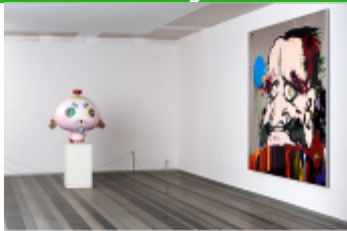

Image

ENG

UKR

RUS

Takashi Murakami
Installation View at the
PinchukArtCentre, Kiev,
Ukraine, 2010
Artwork(C)Takashi
Murakami/Kaikai Kiki
Co., Ltd. All Rights
Reserved.

Роботи Такаші Муракамі
в експозиції
PinchukArtCentre, 2010
Робота (C)Takashi
Murakami/Kaikai Kiki
Co., Ltd. Все права
захищені.