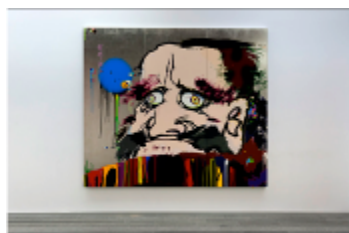

Takashi Murakami
The road to illumination
stretches too far ahead.
How can I fend off the
crashing waves of
earthly desires?
I am therein a mournful
beast.
The husk of humanity,
too cruel., 2008
Acrylic and Platinum leaf
on canvas
2430 x 2820 x 50 mm
Installation View at the
PinchukArtCentre, Kiev,
Ukraine, 2010
(c)2008 Takashi
Murakami/Kaikai Kiki
Co., Ltd.
All Rights Reserved.

Такаші Муракамі
Шлях до просвітлення
тягнеться занадто
далеко вперед. Як я
можу чинити опір
нищівним хвилям
земних бажань? Тож я –
скорботний звір.
Лушпиння людства,
надто жорстоко., 2008
Акриловий та
платиновий лист на
полотні, закріпленому
на дощці.
2430 x 2820 x 50 мм
Роботи в експозиції
PinchukArtCentre, 2010
© 2008 Такаші
Муракамі/Kaikai Kiki
Co., Ltd. Всі права
захищені.

Такаші Муракамі
Путь к просветлению
тянется слишком далеко
вперед. Как я могу давать
отпор сокрушительным
волнам земных желаний?
Оттого я скорбный зверь.
Шелуха человечества,
слишком жестоко.
2008
Акриловый и платиновый
лист на холсте,
закрепленный на доске
2430 x 2820 x 50 мм
Работы в экспозиции
PinchukArtCentre, 2010
© 2008 Такаші
Муракамі/Kaikai Kiki Co.,
Ltd. Все права защищены.