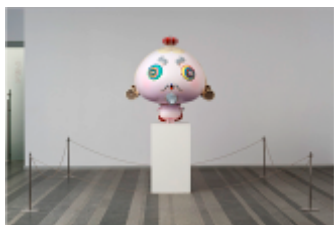

Takashi Murakami
The Emperor's New Clothes, 2005
Fiberglass, resin, oil
paint, lacquer, acrylic
plates, fabric, iron, wood
1890 x 1090 x 1020
mm
Installation View at the
PinchukArtCentre, Kiev,
Ukraine, 2010
(c)2005 Takashi
Murakami/Kaikai Kiki
Co., Ltd.
All Rights Reserved.

Такаші Муракамі
Новий одяг Імператора,
2005
Скловолокно, смола,
масляна фарба, лак,
акрилові пластини,
тканина, залізо, дерево
1890 x 1090 x 1020 мм.
Роботи в експозиції
PinchukArtCentre, 2010
© 2005 Такаші
Муракамі/Kaikai Kiki
Co., Ltd. Всі права
захищені.

Такаші Муракамі
Новая одежда
Императора, 2005
Стекловолокно, смола,
масляная краска, лак,
акриловые пластины,
ткань, металл, дерево
1890 x 1090 x 1020 мм.
Работы в экспозиции
PinchukArtCentre, 2010
© 2005 Такаші
Муракамі/Kaikai Kiki Co.,
Ltd. Все права защищены.