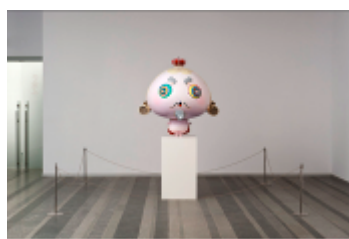

Takashi Murakami
The Emperor's New Clothes,
2005
Fiberglass, resin, oil
paint, lacquer, acrylic
plates, fabric, iron,
wood
1890 x 1090 x 1020 mm
Installation
View at the
PinchukArtCentre, Kiev,
Ukraine, 2010
(c)2005
Takashi Murakami/Kaikai
Kiki Co., Ltd. All Rights
Reserved.

Такаші Муракамі
Новий одяг Імператора,
2005
Скловолокно, смола,
масляна фарба, лак,
акрилові пластини,
тканина, залізо, дерево
1890 x 1090 x 1020 мм.
Роботи в експозиції
PinchukArtCentre, 2010
© 2005 Такаші
Муракамі/Kaikai Kiki
Co., Ltd. Всі права
захищені.

Такаші Муракамі
Новая одежда
Императора, 2005
Стекловолокно, смола,
масляная краска, лак,
акриловые пластины,
ткань, металл, дерево
1890 x 1090 x 1020 мм.
Работы в экспозиции
PinchukArtCentre, 2010
© 2005 Такаші
Муракамі/Kaikai Kiki Co.,
Ltd. Все права защищены.